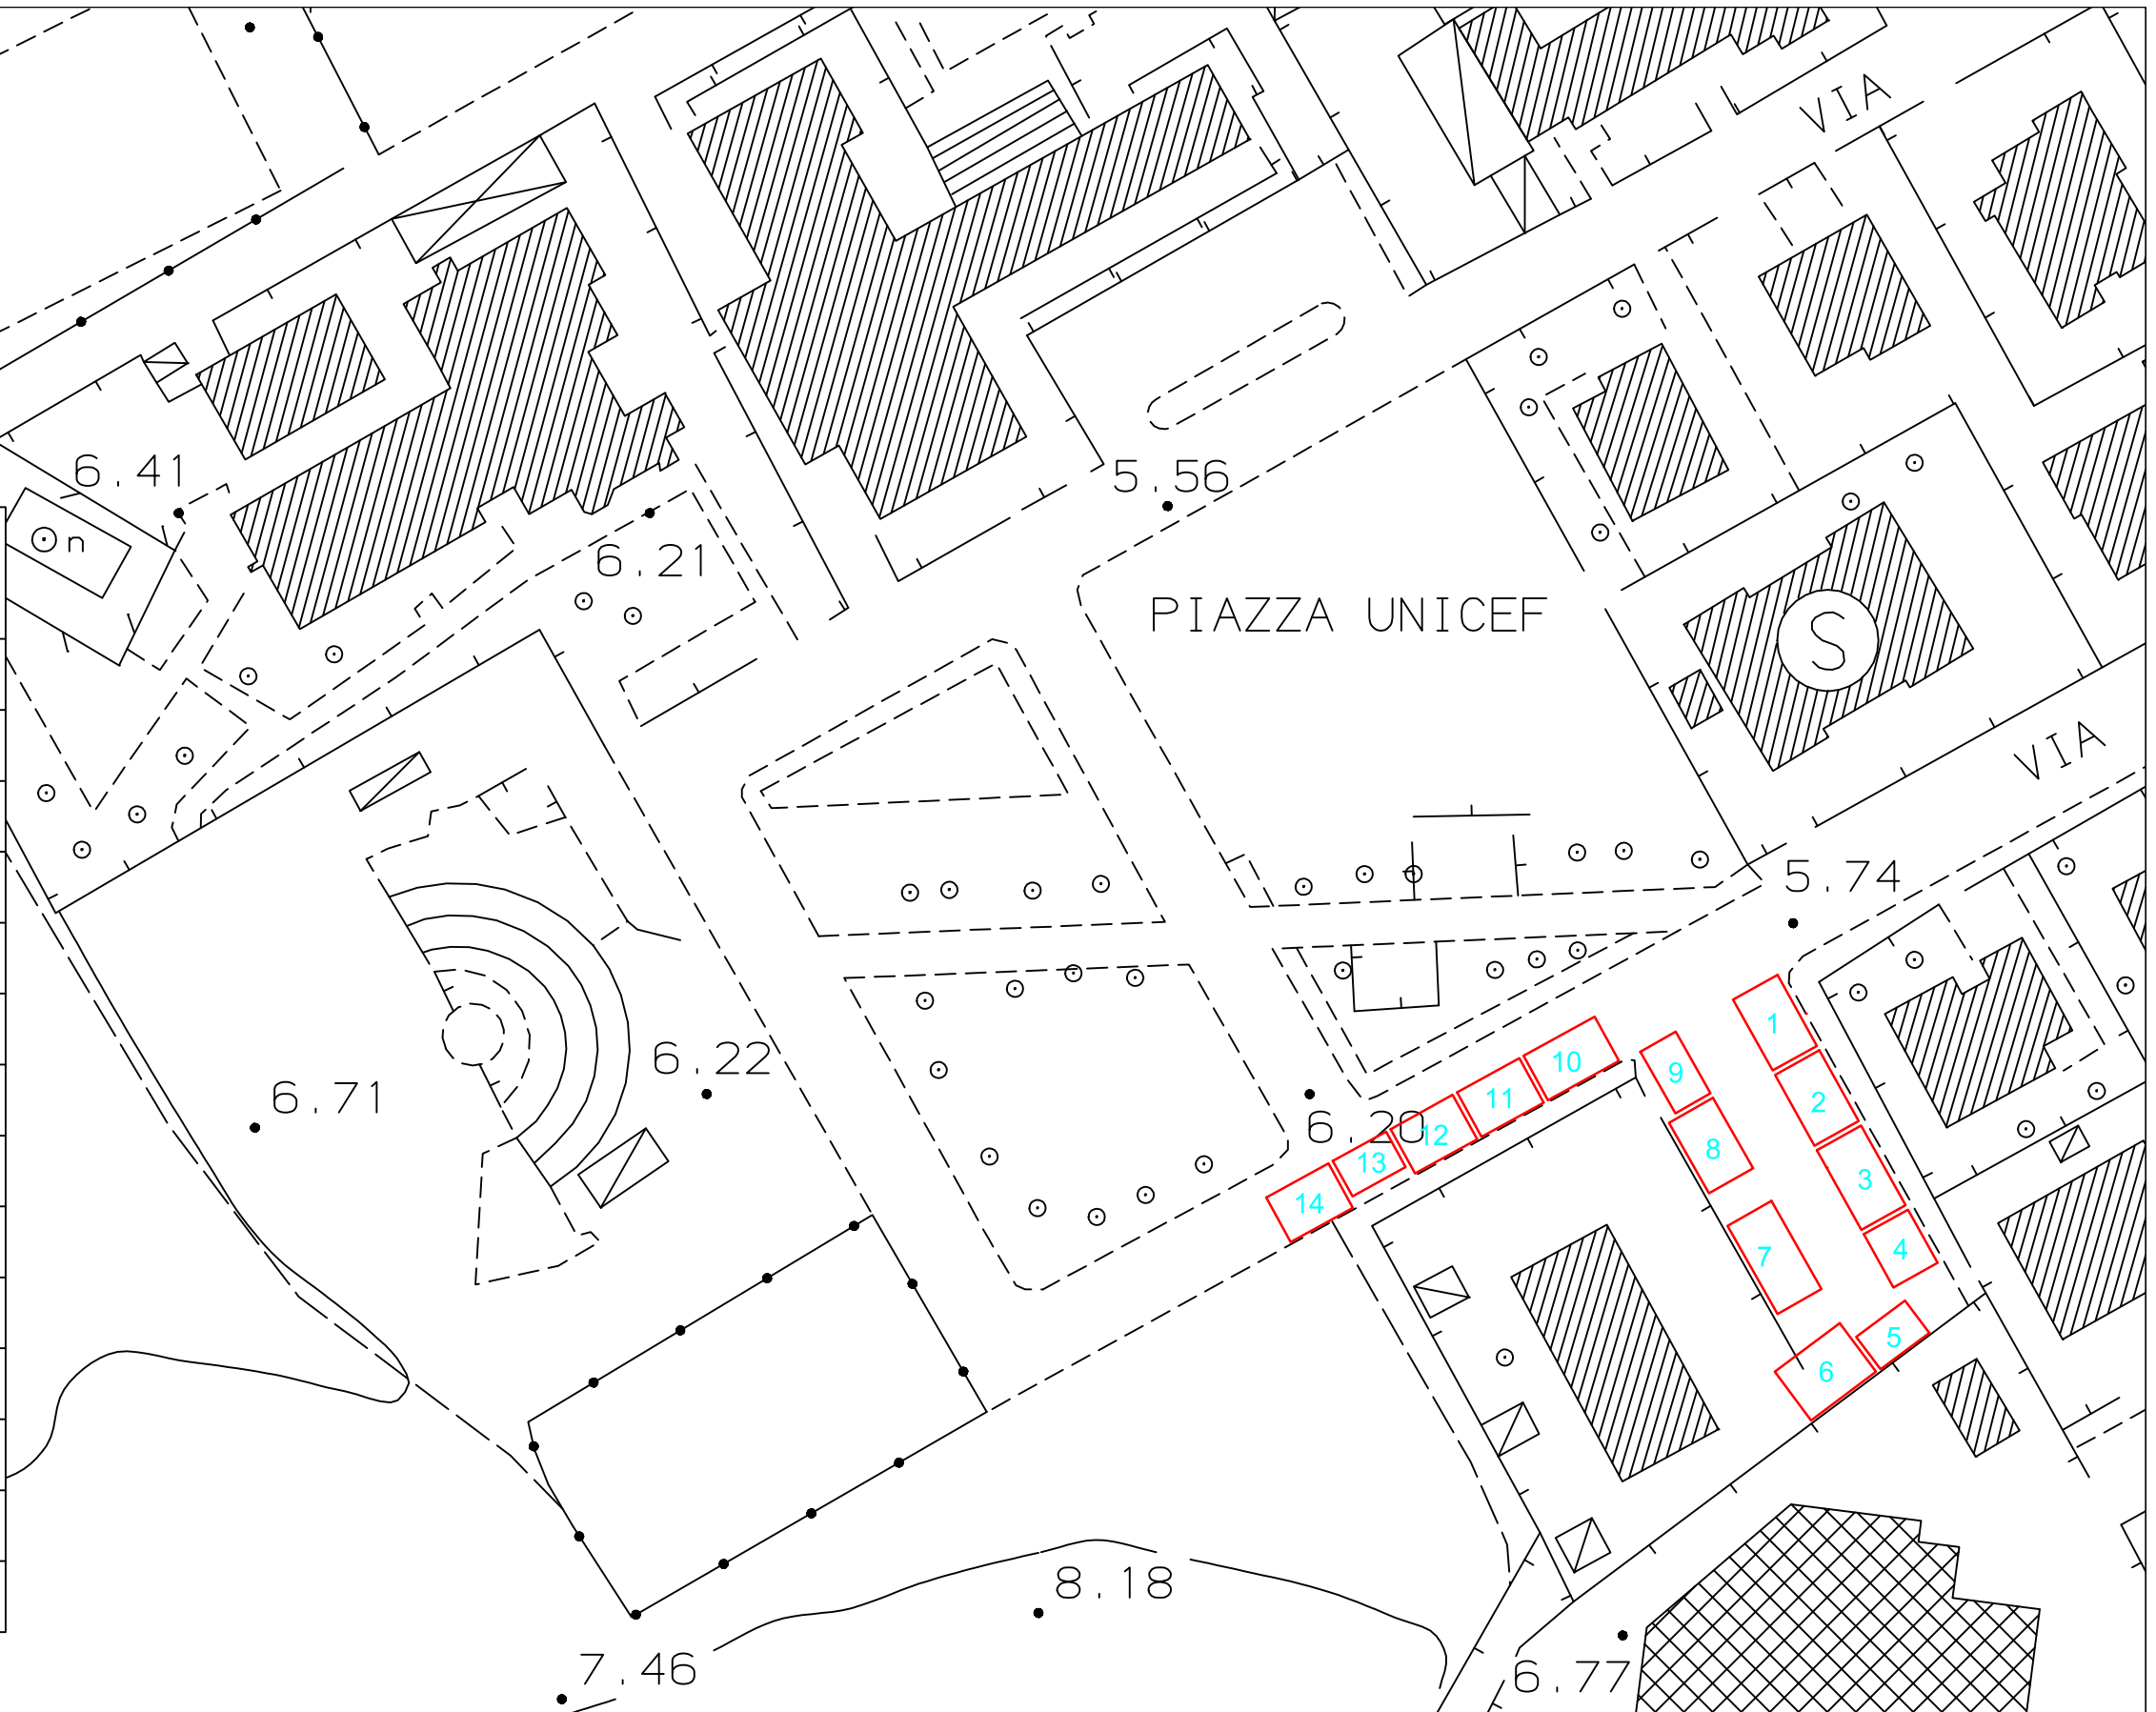

POSTEGGIO	DIMENSIONI	SUPERFICIE
01	ml. 8,00 x 5,00	mq. 40,00
02	ml. 8,00 x 5,00	mq. 40,00
03	ml. 9,00 x 5,00	mq. 45,00
04	ml. 6,00 x 5,00	mq. 30,00
05	ml. 6,00 x 4,00	mq. 24,00
06	ml. 8,00 x 6,00	mq. 48,00
07	ml. 10,00 x 5,00	mq. 50,00
08	ml. 8,00 x 5,00	mq. 40,00
09	ml. 7,00 x 4,00	mq. 28,00
10	ml. 8,00 x 5,00	mq. 40,00
11	ml. 7,00 x 5,00	mq. 35,00
12	ml. 7,00 x 5,00	mq. 35,00
13	ml. 6,00 x 4,00	mq. 24,00
14	ml. 7,00 x 5,00	mq. 35,00